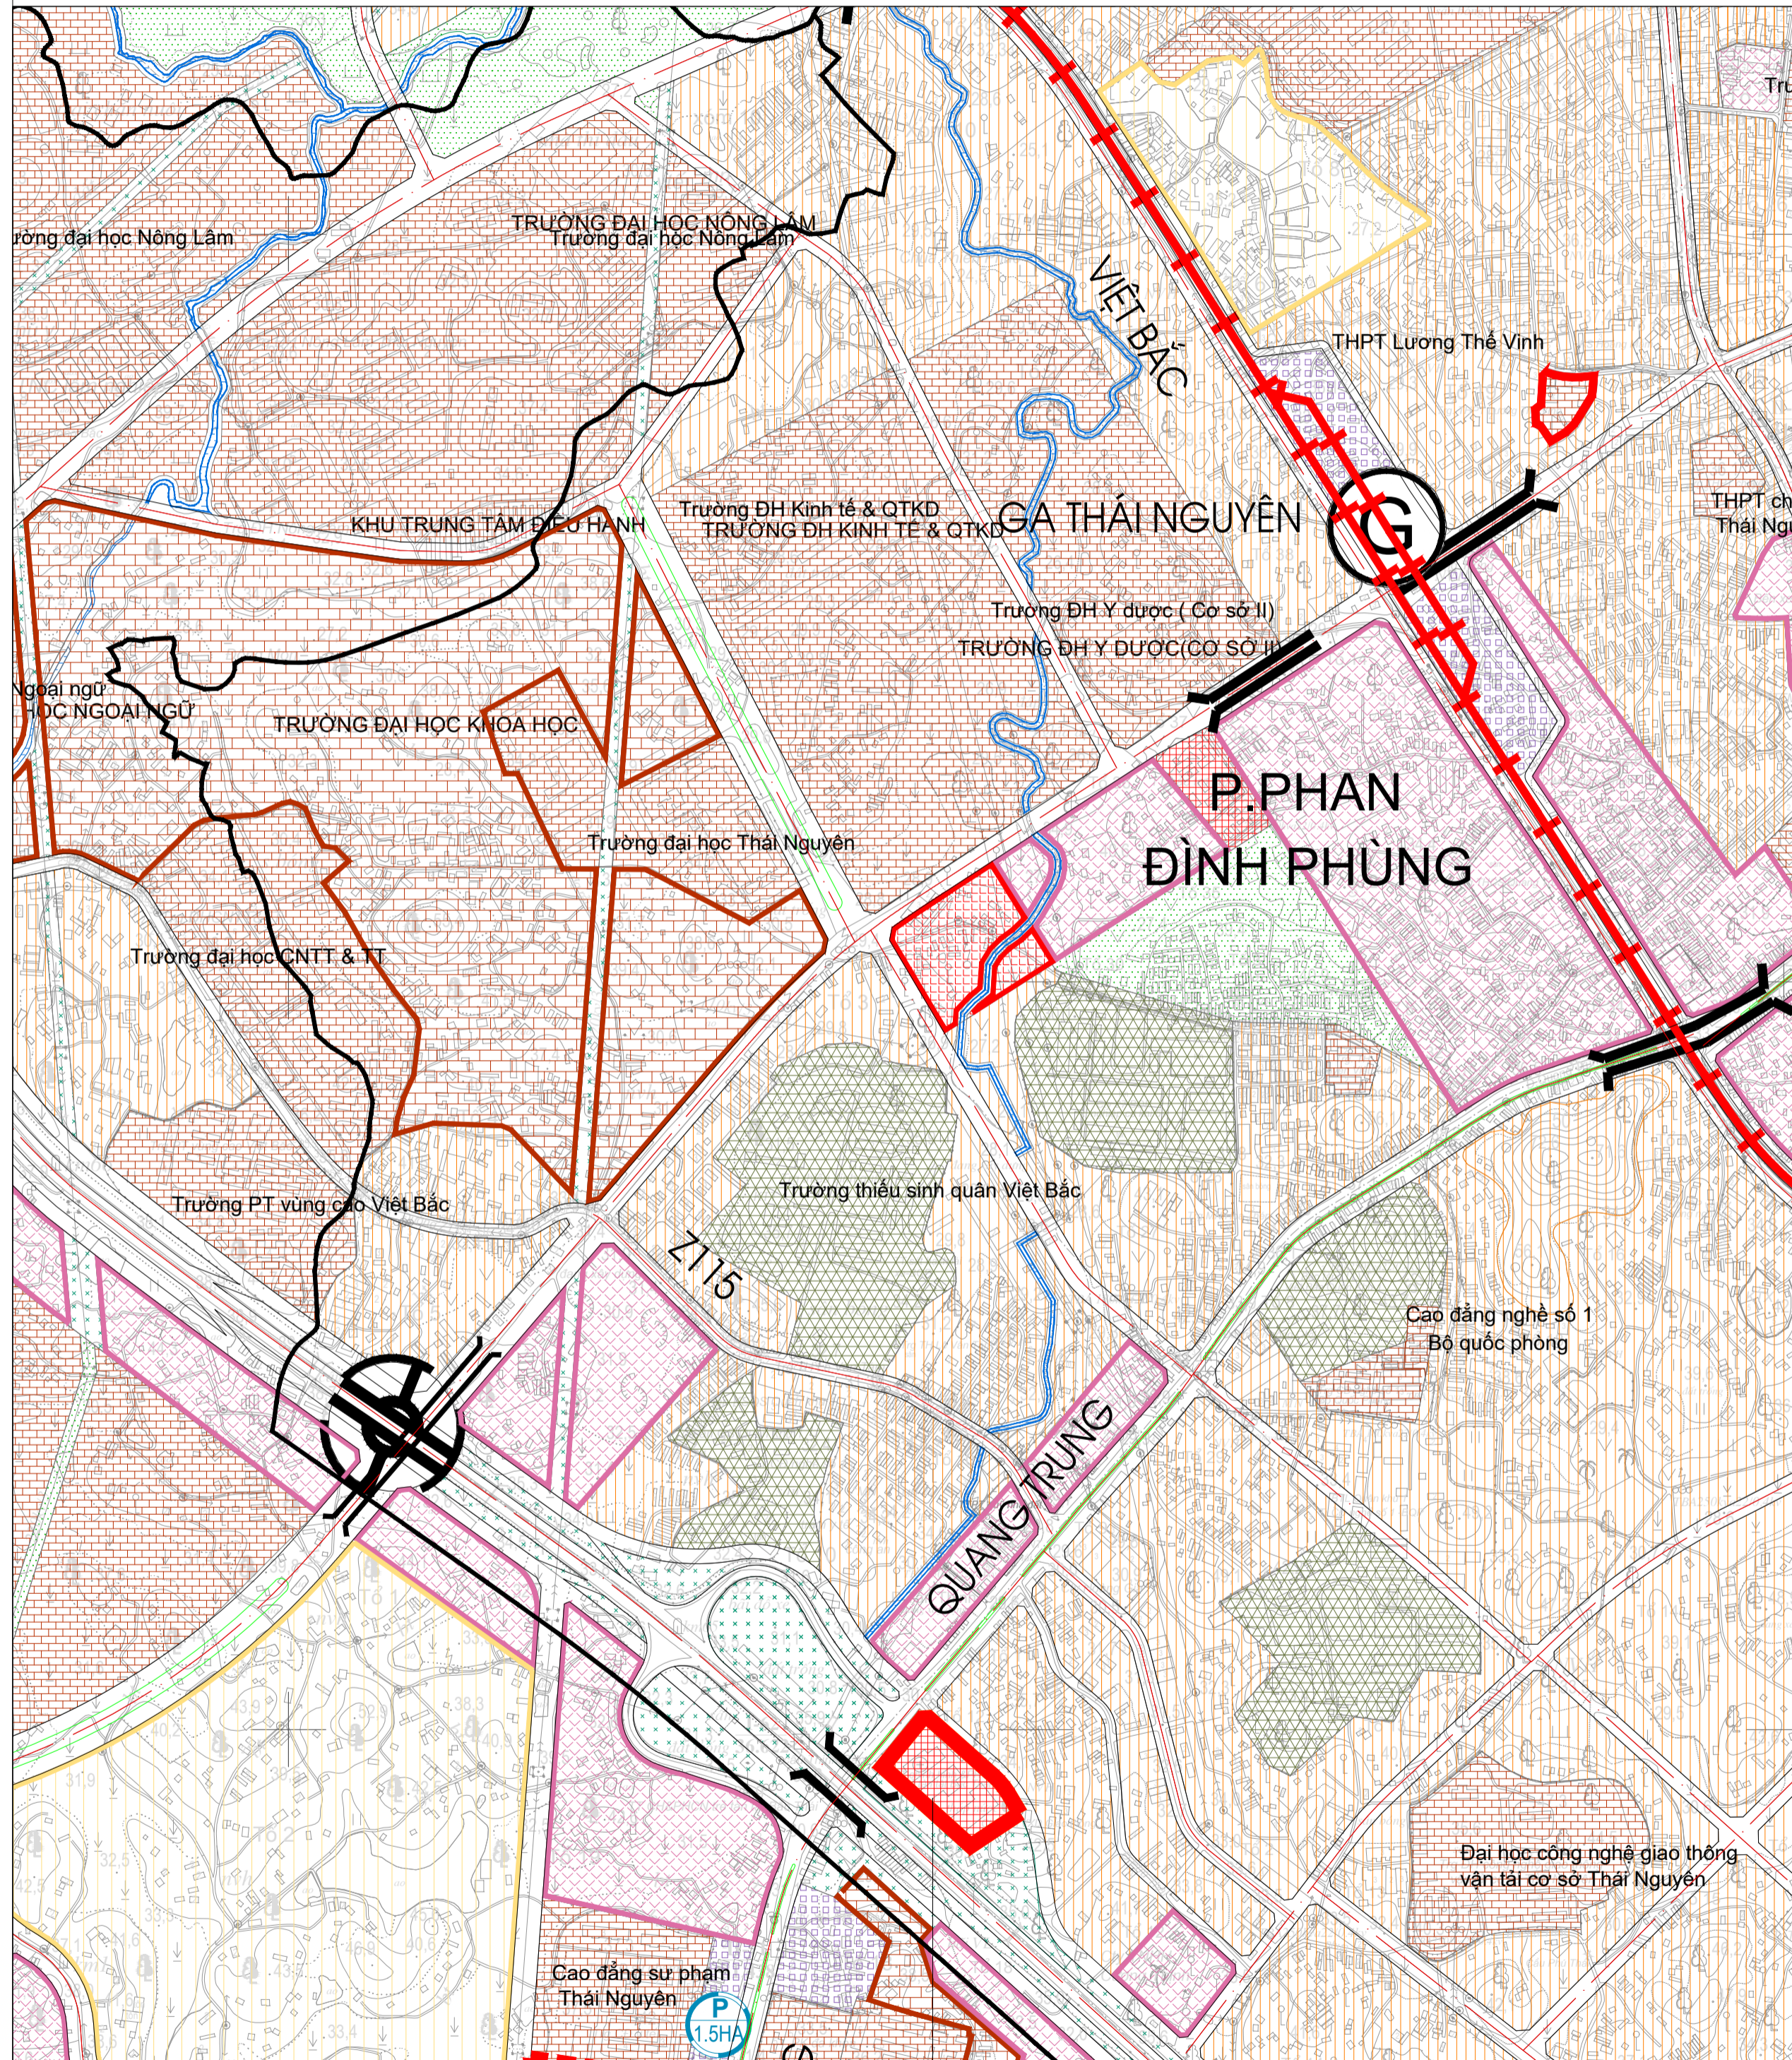

TỈNH THÁI NGUYÊN

ĐIỀU CHỈNH CỤC BỘ QUY HOẠCH CHUNG THÀNH PHỐ THÁI NGUYÊN, TỈNH THÁI NGUYÊN ĐẾN NĂM 2030

ĐỀ XUẤT ĐIỀU CHỈNH QUY HOẠCH

ĐỊA ĐIỂM: PHƯỜNG PHAN ĐÌNH PHÙNG

VỊ TRÍ SỐ 5

TRƯỚC ĐIỀU CHỈNH QUY HOẠCH

VỊ TRÍ SỐ 5

- QUY MÔ DIỆN TÍCH KHOẢNG: 1.5 HA
- CHỨC NĂNG TRƯỚC ĐIỀU CHỈNH: ĐẤT CÔNG TRÌNH CÔNG CỘNG