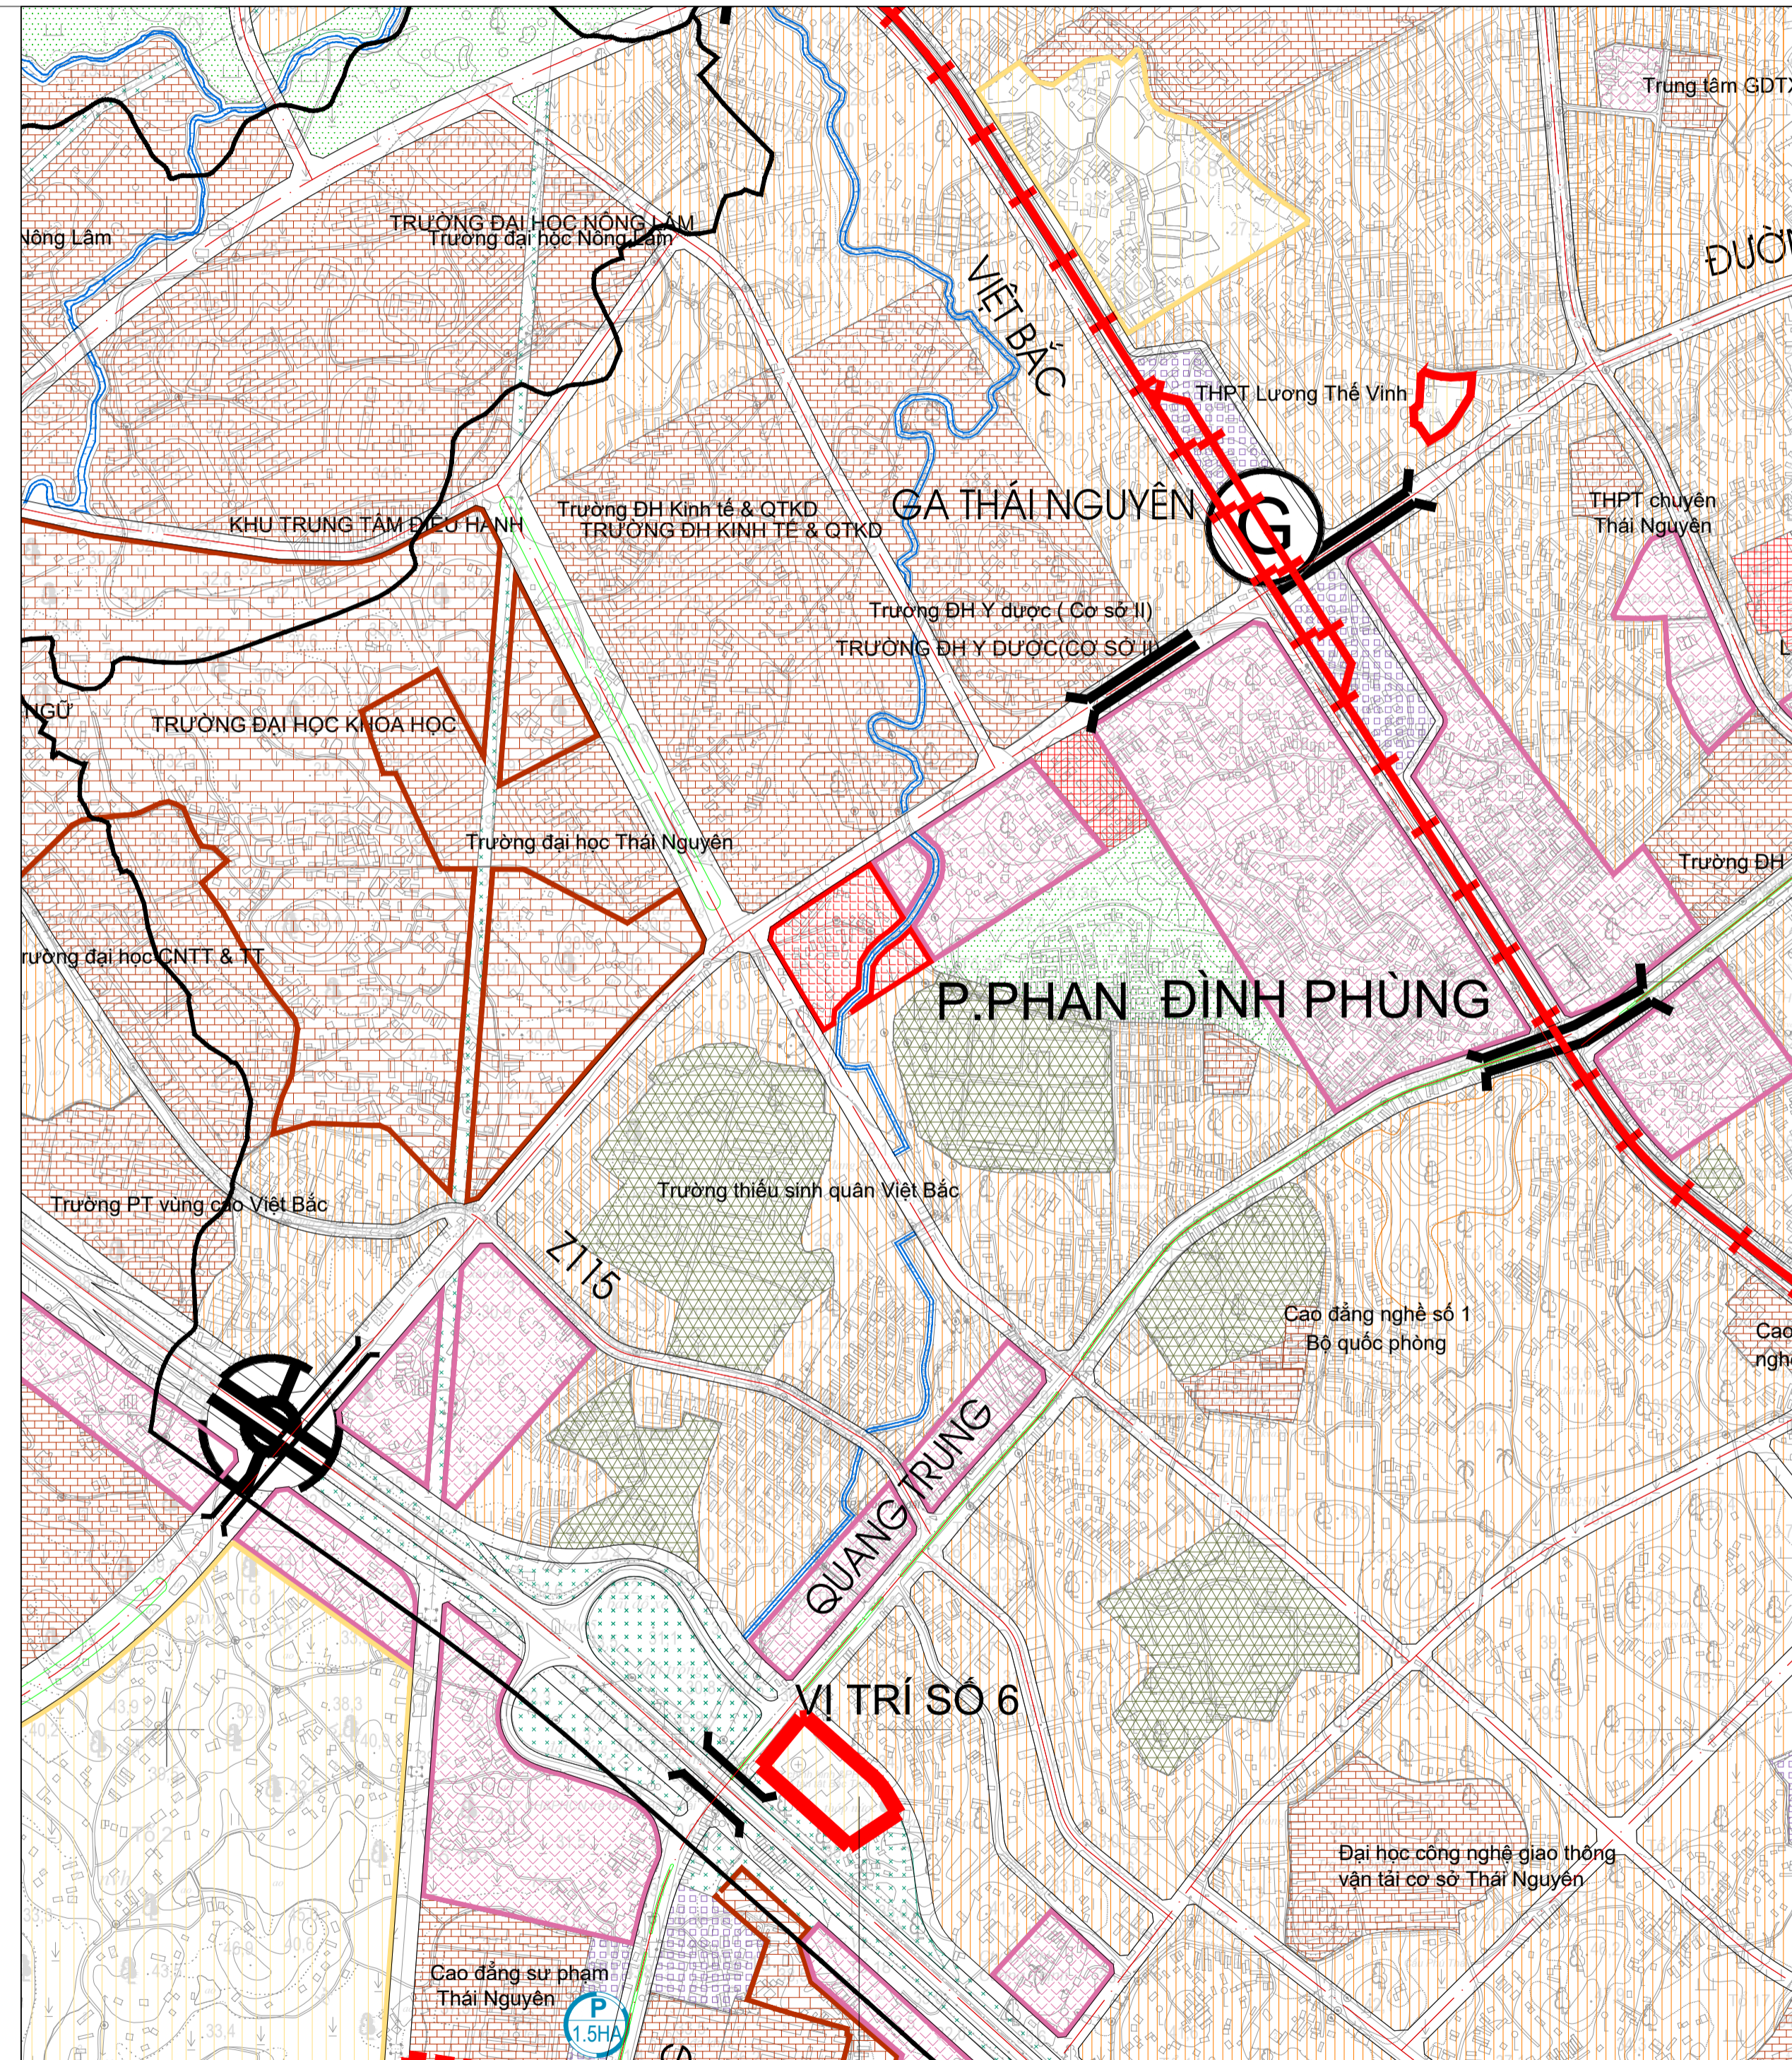

ĐỀ XUẤT ĐIỀU CHỈNH QUY HOẠCH

VỊ TRÍ SỐ 5

- QUY MÔ DIỆN TÍCH KHOẢNG: 1.5 HA
- CHỨC NĂNG TRƯỚC ĐIỀU CHỈNH: ĐẤT CÔNG TRÌNH CÔNG CỘNG
- ĐỀ XUẤT ĐIỀU CHỈNH: ĐIỀU CHỈNH 1.5 HA ĐẤT CÔNG TRÌNH CÔNG CỘNG THÀNH ĐẤT ĐƠN VỊ Ở